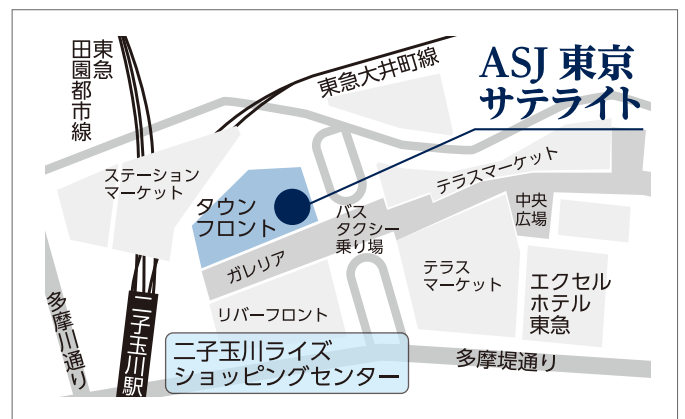

東急田園都市線・大井町線「二子玉川駅」直結

日本最大級の建築家ネットワーク ARCHITECTS STUDIO JAPAN
アーキテクト・スタジオ・ジャパン株式会社 <https://www.asj-net.com/>

〒100-0005 東京都千代田区丸の内3-4-2 新日石ビル1F tel. 03-6206-3159 fax. 03-6206-3169