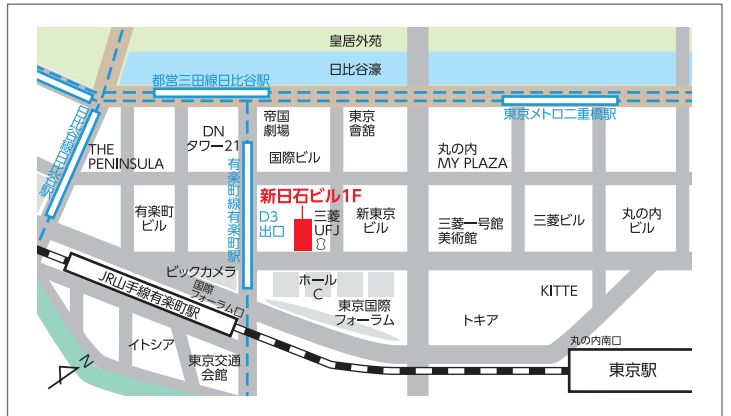

JR「有楽町駅」国際フォーラム口より徒歩約2分・各線「東京駅」丸の内南口より徒歩約7分
東京国際フォーラム ホールC向かい

アーキテツ・スタジオ・ジャパン株式会社

日本最大級の建築家ネットワーク ARCHITECTS STUDIO JAPAN

asj-net.com